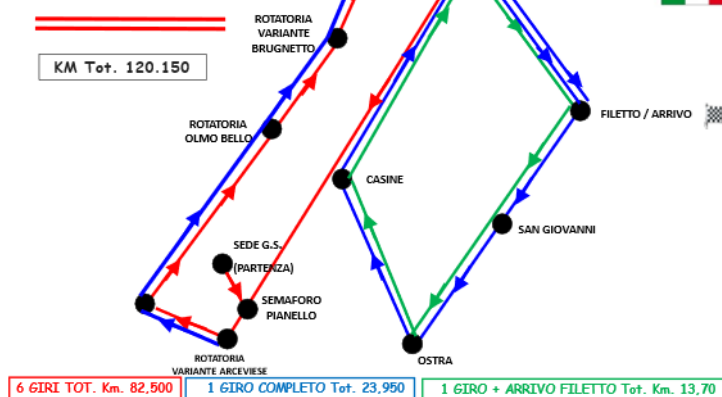

La gara ciclistica partirà dalla frazione Pianello, procedendo nelle vie di seguito indicate:

1. OSTRA FRAZ. PIANELLO

- VIA ARCEVIESE (sr360 "Arceviесе")
- VIA PIANELLO (semaforo)
- VIA PIANELLO (sr360 "Arceviесе")
- SP360/0 intersezione SP360/1 (rotatoria "di Pianello")
- SP360/1 "VARIANTE ARCEVIESE Brugnetto - Pianello"

2. OSTRA FRAZ. CASINE

- SP18 "Jesi-Monterado" intersezione SP360/1 (rotatoria "dell'Olmo Bello")
- SP360/1 "VARIANTE ARCEVIESE Brugnetto - Pianello"

3. OSTRA FRAZ. BRUGNETTO

- SP12 "Corinaldese" intersezione SP360/1 (rotatoria "di Brugnetto")
- SP12 "Corinaldese" intersezione con strada delle Bettollelle
- SP360/1 "VARIANTE ARCEVIESE Brugnetto - Pianello"

4. SENIGALLIA FRAZ. BETTOLELLE

6. SENIGALLIA FRAZ. BETTOLELLE

7. OSTRA CAPOLUOGO

- VIA MONTEMARCIANO (sp41)
- VIA SAN FRANCESCO (sp41)
- VIA SENIGALLIESE (sp18)

31° MEMORIAL DIEGO SCHIAROLI 14 LUGLIO 2024 CAT. JUNIORES

5. OSTRA FRAZ. CASINE

- SP18 "Jesi-Monterado" intersezione SP360/0 (rotatoria "di Casine")
- VIA ARCEVIESE (sr360)

8. OSTRA FRAZ. CASINE

- VIA MONTABODDO (sp18)
- SP18 intersezione SR360 (rotatoria "di Casine")

9. SENIGALLIA FRAZ. BETTOLELLE - FILETTO

- VIA ARCEVIESE (sr360 direzione Bettollelle)
- STRADA DEL FILETTO (ARRIVO)

GIUNTA AL SEMAFORO IN FRAZIONE PIANELLO LA GARA EFFETTUERÀ NUOVAMENTE LO STESSO PERCORSO PER UN TOTALE DI 6 GIRI COMPLESSIVI, PER POI CONCLUDERSI IN FRAZIONE FILETTO DOPO DUE ULTERIORI PASSAGGI (7^a E 8^a GIRO) E COSÌ PROCEDENDO:

Per consentire che tutto funzioni al meglio e per rendere sicuro il percorso ai ciclisti, si appronteranno delle modifiche temporanee alla viabilità estese a tutto il territorio urbano ed extraurbano; in particolare **NELLE VIE INTERESSATE DAL PERCORSO VERRANNO DISPOSTI DEI DIVIETI DI TRANSITO E DEVIAZIONI DI ITINERARIO.**

Si raccomanda di prestare la massima attenzione alla segnaletica all'occorrenza installata nonché attenersi scrupolosamente alle disposizioni impartite dagli Organi di Polizia Stradale e dal personale di sorveglianza all'uopo preposto durante lo svolgimento della gara.

**SI PREAVVISA CHE NELLE SUINDICATE STRADE LA CIRCOLAZIONE SUBIRÀ SOSPENSIONI
IL GIORNO 14 LUGLIO 2024 DALLE ORE 14:00 ALLE ORE 17:30 CIRCA.**

Si ringrazia la cittadinanza per la collaborazione.

F.to IL COMANDANTE
(Comm. Leonardo Latini)